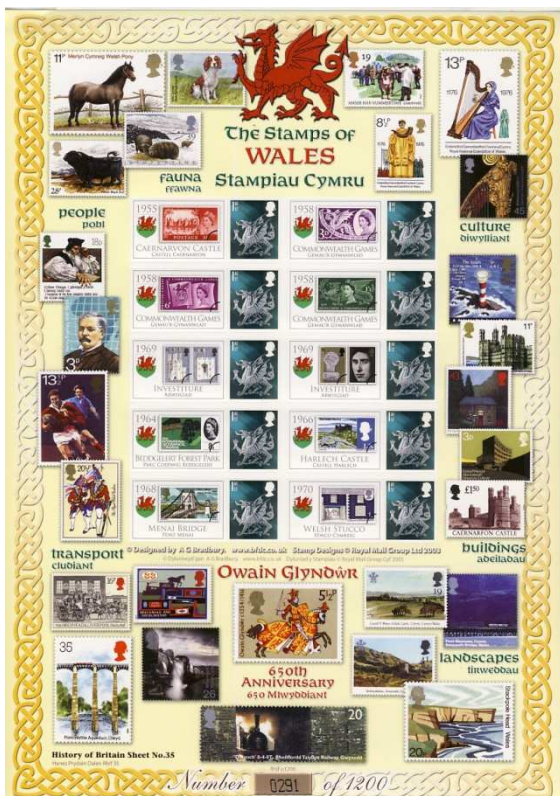

2 anciens entiers de Grande Bretagne et du Natal

Infos après parution : ne concerne pas le rugby mais le foot

Grande Bretagne : 2 émissions « personnalisées » par <https://www.bfdc.co.uk/smlersheets/>

Kazakhstan