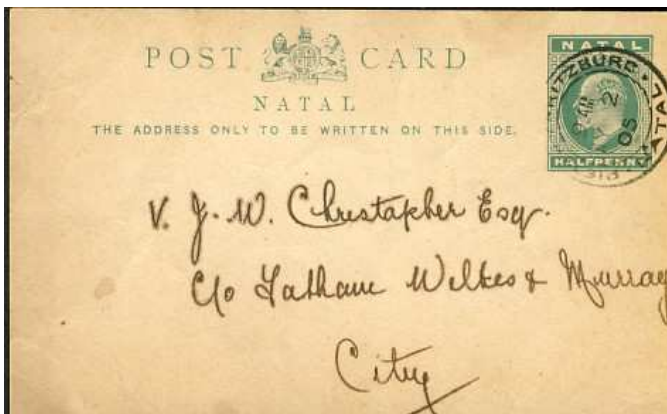

2 anciens entiers de Grande Bretagne et du Natal

Infos après parution : ne concerne pas le rugby mais le foot

Grande Bretagne : 2 émissions « personnalisées » par <https://www.bfdc.co.uk/smlersheets/>