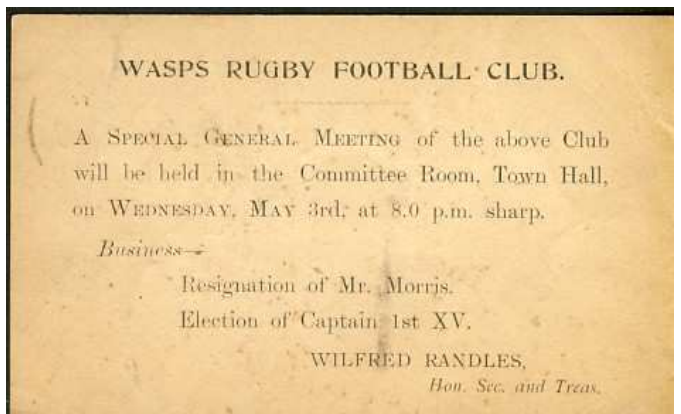

2 anciens entiers de Grande Bretagne et du Natal

Infos après parution : ne concerne pas le rugby mais le foot

Grande Bretagne : 2 émissions « personnalisées » par <https://www.bfdc.co.uk/smlersheets/>